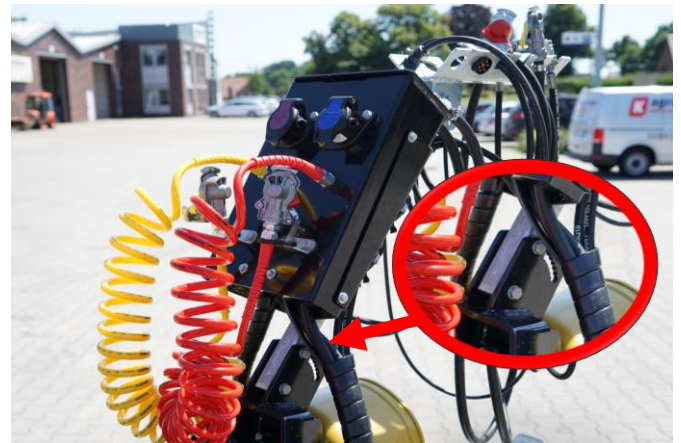

Dolly-aanhangers

14 ton of 22 ton toegelaten totaalgewicht

Typ: EAD14

Systemvoordelen:

- en-/ or twee-assige versie
- geoptimaliseerde frameconstructie (fijnkorrelig staal)
- slanke trekboom voor maximale wendbaarheid
- standaard hydraulische steunpoot, maakt afkoppelen onder belasting mogelijk
- verstelbare in hoogte en kantelbare slangenhouder maakt aanpassing aan verschillende oplegger lengtes mogelijk
- verstelbare zadelplaat (JOST)